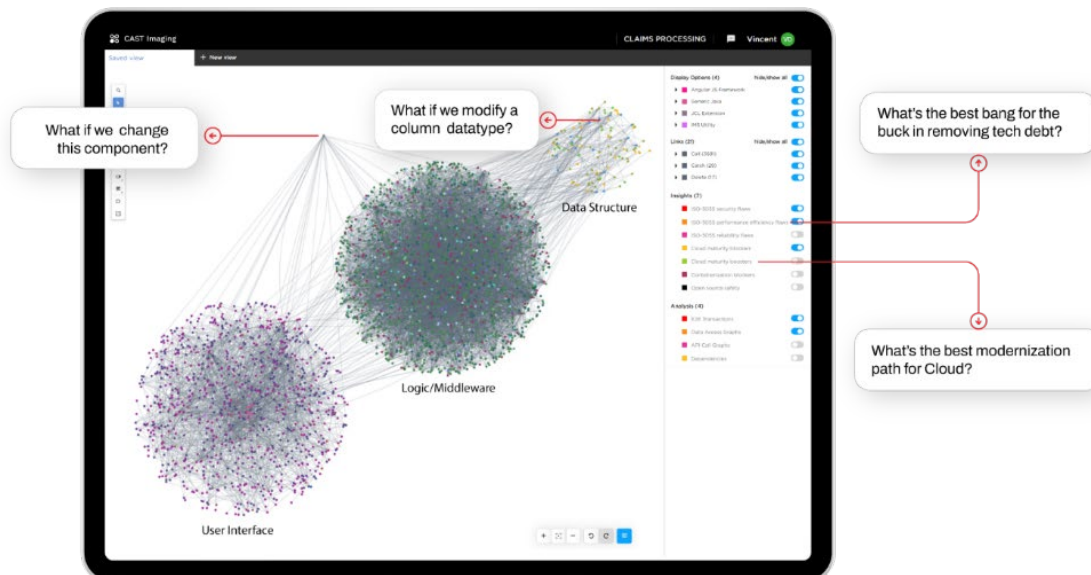

CAST Imaging ya está disponible en Google Cloud Marketplace

Nueva York y París - 13 de junio de 2024 - CAST, líder en *software intelligence*, ha puesto a disposición su producto estrella [CAST Imaging](#) en [Google Cloud Marketplace](#).

Esto permite a los clientes de Google Cloud obtener y acceder fácilmente a las potentes funciones de *software intelligence* de CAST Imaging, que simplifican el proceso de comprensión y gestión de arquitecturas de software complejas, permitiendo a los ingenieros de software ver en cuestión de minutos lo que de otro modo tardarían meses en encontrar.

CAST Imaging realiza automáticamente ingeniería inversa de estructuras de bases de datos, componentes de código e interdependencias, proporcionando un mapa visual detallado de todo el sistema de software. Esta visualización permite a arquitectos y desarrolladores navegar y analizar decenas de miles de elementos de código y sus relaciones, para un mantenimiento más eficiente del software, una modernización más segura de las aplicaciones y una optimización acelerada.

"La ampliación del alcance de CAST Imaging a Google Cloud Marketplace demuestra nuestro compromiso de hacer que el *software intelligence* sea más accesible a una gama más amplia de organizaciones", dijo Luc Perard, VP de CAST Imaging. "Los usuarios de Google Cloud ahora pueden aprovechar CAST Imaging para obtener información crítica sobre sus arquitecturas de software, siempre que necesiten conocer, mejorar o transformar sus aplicaciones críticas creadas a medida."