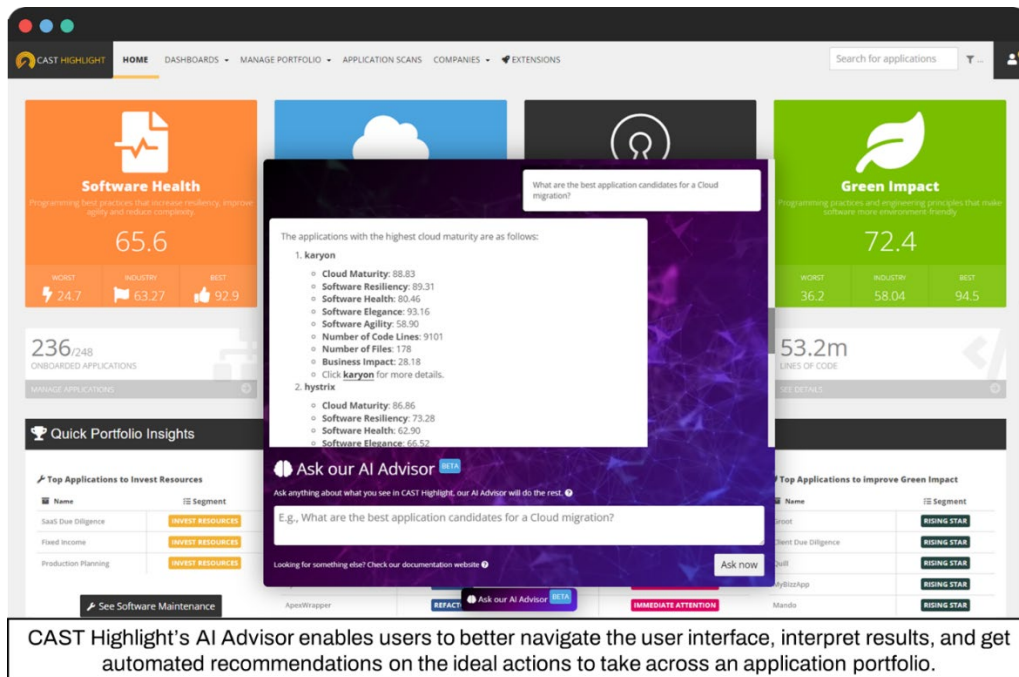

CAST Highlight's AI Advisor enables users to better navigate the user interface, interpret results, and get automated recommendations on the ideal actions to take across an application portfolio.

About CAST

CAST è leader della categoria della Software Intelligence. La tecnologia sviluppata da CAST può comprendere in modo approfondito le applicazioni custom con una accuratezza simile a quella di una Risonanza Magnetica, generando automaticamente informazioni sul loro funzionamento interno: composizione, architettura, flussi di transazione, disponibilità per il cloud, difetti strutturali, rischi legali e di sicurezza, sostenibilità applicativa. CAST opera a livello globale con uffici in Nord America, Europa, India, Cina.

Visita il sito www.castsoftware.it.